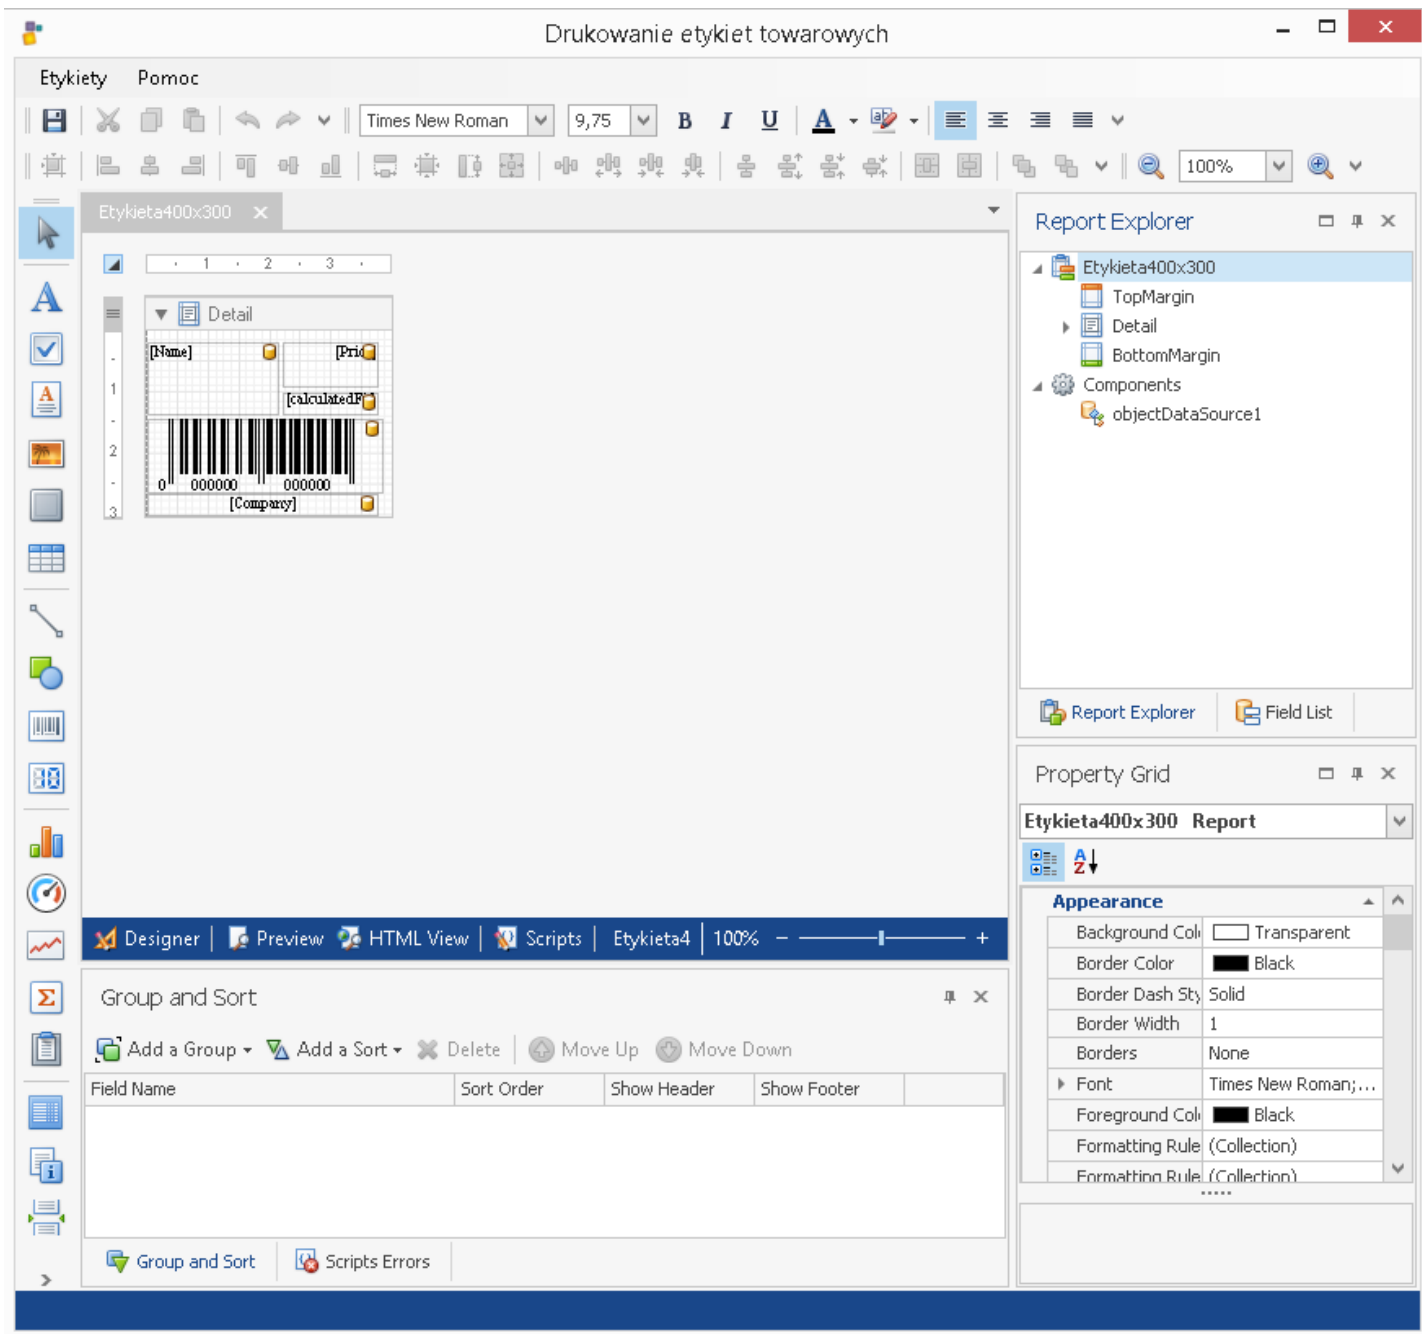

Pliki

File Name	Size	Date	Author
rbcg_01.png	37,6 KB	2015-09-10	Dariusz Kaliski
rbcg_03.png	82,9 KB	2015-09-10	Dariusz Kaliski
rbcg_02.png	46 KB	2015-09-10	Dariusz Kaliski
rbcg_04.png	109 KB	2016-03-02	Dariusz Kaliski
rbcg_05.png	71,4 KB	2016-03-02	Dariusz Kaliski